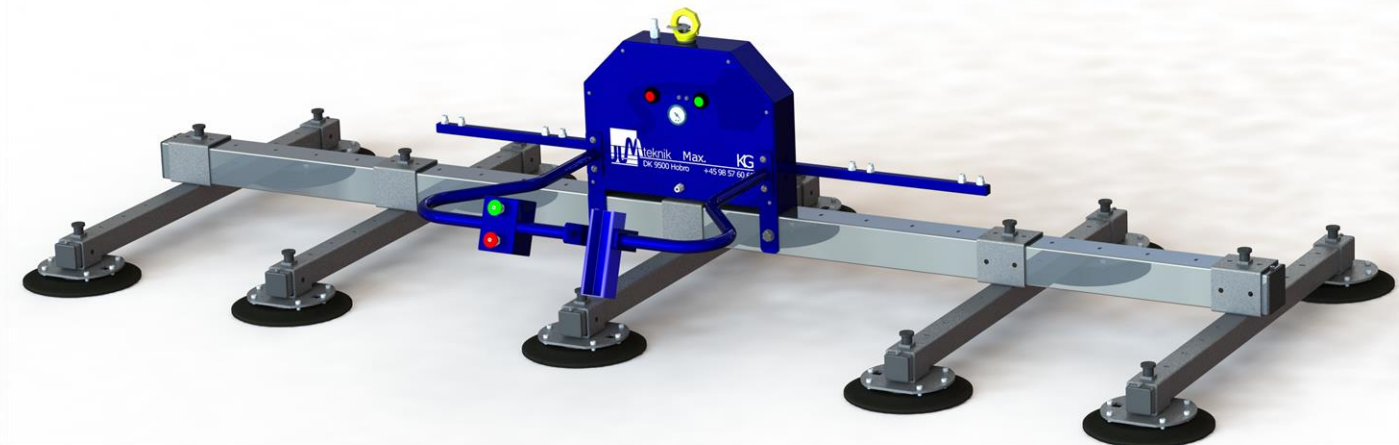

Pladeløfteåg 10/1000

Danskproduceret, brugervenligt løfteåg for løft af vandrette plader.

- Løfteevne på 1000 kg
- Leveres med 10 stk. 9" sugekopper
- 100 mm udhæng på sugekopper
- Hver sugekop kan fjedre 14 mm
- Holder for styretryk til talje
- Justerbare arme på hovedbom samt justerbare sugekopper på armene
- Pladestørrelse på op til 3000 x 1500 mm med en minimumsvægt på 15 kg
- Knapper til tænd og sluk af vakuum
- Indbygget sikkerhedsswitch for afstilling (kæde skal være slækket)
- Ved afstilling blæses trykluft ud i sugekopperne, så løfteåget hurtigt kan løftes fra pladen
- Vakuummeter for vakuumniveau
- Forsynes med trykluft på 6-6,5 bar
- CE-godkendt og overholder EN13155.
- Egenvægt på 87 kg

Løfteåget kan desuden udvides med ekstraudstyr:

- **Sparekit**, der reducerer luftforbruget
- **Haner på sugekopperne**, så der kan løftes plader i specielle former
- **Længere håndtag**, der måler 750 mm.
- **Sugekopper** til løft af dørklader.