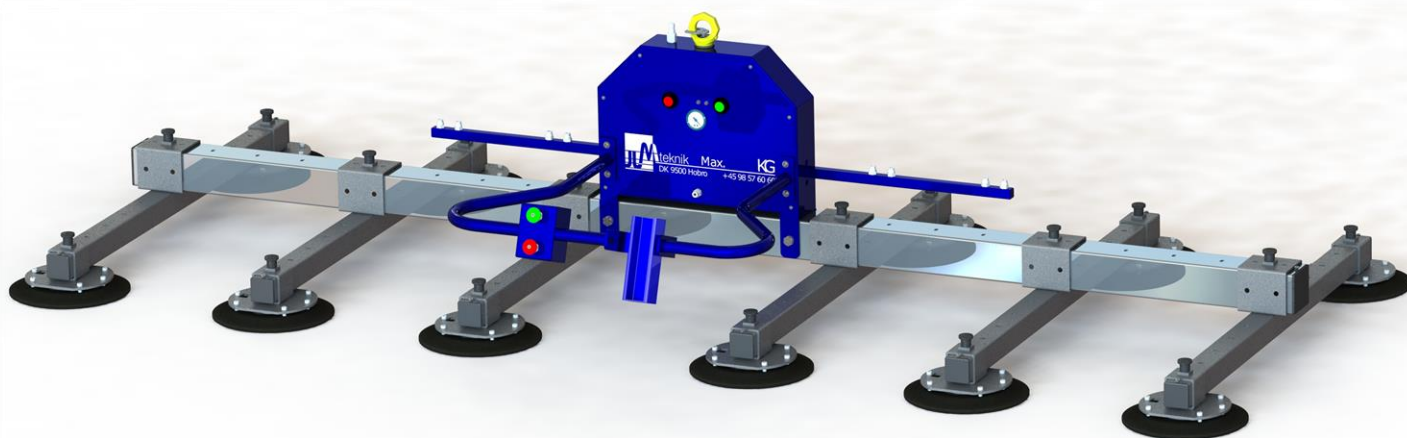

# Pladeløfteåg 12/1200

Danskproduceret, brugervenligt løfteåg for løft af vandrette plader.

- Løfteevne på 1200 kg
- Leveres med 12 stk. 9" sugeskopper
- 100 mm udhæng på sugeskopper
- Hver sugeskop kan fjedre 14 mm
- Holder for styretryk til talje
- Justerbare arme på hovedbom samt justerbare sugeskopper på armene
- Pladestørrelse på op til 3000 x 1500 mm med en minimumsvægt på 15 kg
- Knapper til tænd og sluk af vakuum
- Indbygget sikkerhedsswitch for afstilling (kæde skal være slækket)
- Ved afstilling blæses trykluft ud i sugeskopperne, så løfteåget hurtigt kan løftes fra pladen
- Vakuummeter for vakuumniveau
- Forsynes med trykluft på 6-6,5 bar
- CE-godkendt og overholder EN13155.
- Egenvægt på 96 kg

Løfteåget kan desuden udvides med ekstraudstyr:

- **Sparekit**, der reducerer luftforbruget
- **Haner på sugeskopperne**, så der kan løftes plader i specielle former
- **Længere håndtag**, der måler 750 mm.
- **Sugeskopper** til løft af dørklader.