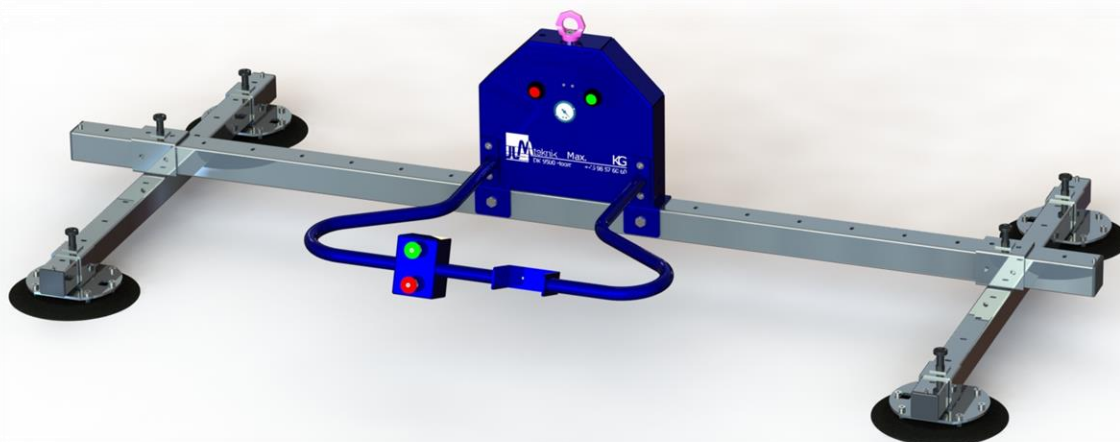

# Pladeløfteåg 4/300

Danskproduceret, brugervenligt løfteåg for løft af vandrette plader.

- Løfteevne på 300 kg
- Leveres med 4 stk. 9" sugeskopper
- 100 mm udhæng på sugeskopper
- Hver sugeskoop kan fjedre 14 mm
- Holder for styretryk til talje
- Justerbare arme på hovedbom samt justerbare sugeskopper på armene
- Pladestørrelse på op til 3000 x 1500 mm med en minimumsvægt på 15 kg
- Knapper til tænd og sluk af vakuum
- Indbygget sikkerhedsswitch for afstilling (kæde skal være slækket)
- Ved afstilling blæses trykluft ud i sugeskopperne, så løfteåget hurtigt kan løftes fra pladen
- Vakuummeter for vakuumniveau
- Forsynes med trykluft på 6-6,5 bar
- CE-godkendt og overholder EN13155.
- Egenvægt på 50 kg

Løfteåget kan desuden udvides med ekstraudstyr:

- **Sparekit**, der reducerer luftforbruget
- **Haner på sugeskopperne**, så der kan løftes plader i specielle former
- **Længere håndtag**, der måler 750 mm.
- **Sugeskopper** til løft af dørklader.