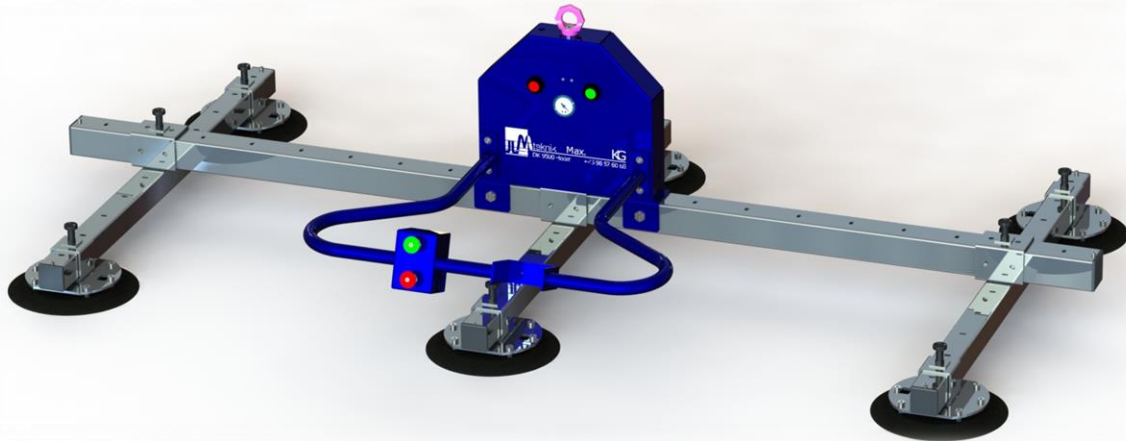

Pladeløfteåg 6/500

Danskproduceret, brugervenligt løfteåg for løft af vandrette plader.

- Løfteevne på 500 kg
- Leveres med 6 stk. 9" sugeskopper
- 100 mm udhæng på sugeskopper
- Hver sugeskop kan fjedre 14 mm
- Holder for styretryk til talje
- Justerbare arme på hovedbom samt justerbare sugeskopper på armene
- Pladestørrelse på op til 3000 x 1500 mm med en minimumsvægt på 15 kg
- Knapper til tænd og sluk af vakuum
- Indbygget sikkerhedsswitch for afstilling (kæde skal være slækket)
- Ved afstilling blæses trykluft ud i sugeskopperne, så løfteåget hurtigt kan løftes fra pladen
- Vakuummeter for vakuumniveau
- Forsynes med trykluft på 6-6,5 bar
- CE-godkendt og overholder EN13155.
- Egenvægt på 60 kg

Løfteåget kan desuden udvides med ekstraudstyr:

- **Sparekit**, der reducerer luftforbruget
- **Haner på sugeskopperne**, så der kan løftes plader i specielle former
- **Længere håndtag**, der måler 750 mm.
- **Sugeskopper** til løft af dørklader.