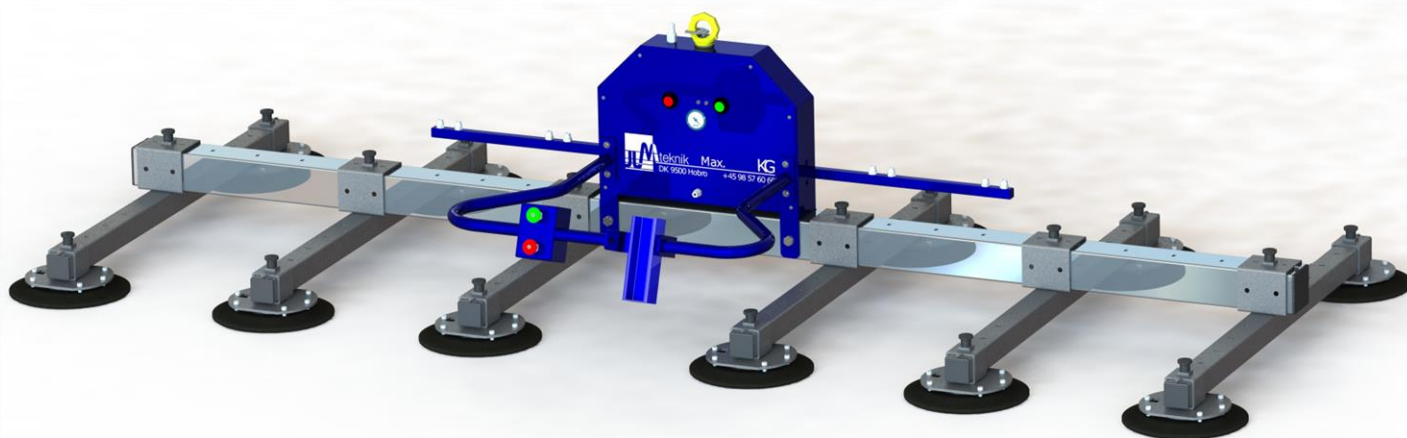

Pladeløfteåg 12/1200

Danskproduceret, brugervenligt løfteåg for løft af vandrette plader.

- Løfteevne på 1200 kg
- Leveres med 12 stk. 9" sugeskopper
- 30 mm udhæng på sugeskopper
- Hver sugeskop kan fjedre 14 mm
- Holder for styretryk til talje
- Justerbare arme på hovedbom samt justerbare sugeskopper på armene
- Pladestørrelse på op til 3000 x 1500 mm med en minimumsvægt på 15 kg
- Knapper til tænd og sluk af vakuum
- Indbygget sikkerhedsswitch for afstilling (kæde skal være slækket)
- Ved afstilling blæses trykluft ud i sugeskopperne, så løfteåget hurtigt kan løftes fra pladen
- Vakuummeter for vakuumniveau
- Forsynes med trykluft på 6-6,5 bar
- CE-godkendt og overholder EN13155.
- Egenvægt på 96 kg

Løfteåget kan desuden udvides med ekstraudstyr:

- **Sparekit**, der reducerer luftforbruget
- **Haner på sugeskopperne**, så der kan løftes plader i specielle former
- **Længere håndtag**, der måler 750 mm.
- **Sugeskopper** til løft af dørklader.