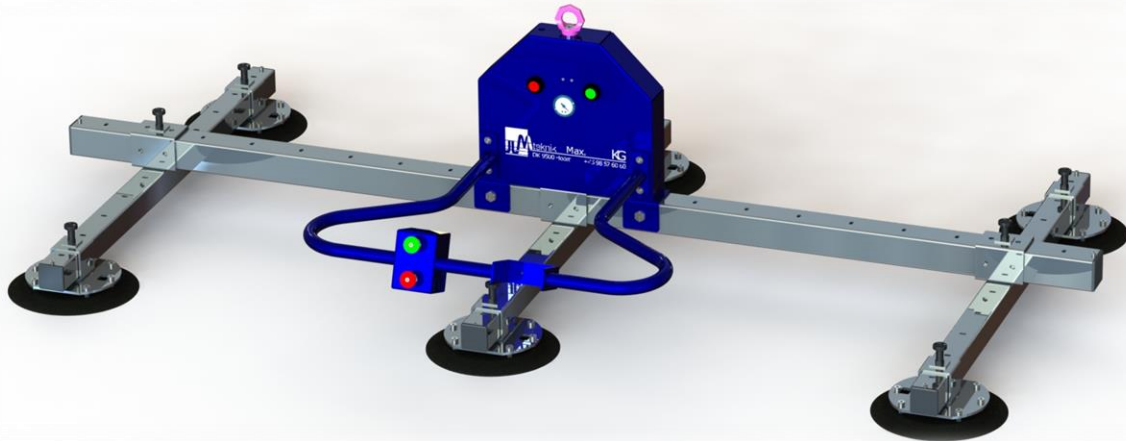

Pladeløfteåg 6/500

Danskproduceret, brugervenligt løfteåg for løft af vandrette plader.

- Løfteevne på 500 kg
- Leveres med 6 stk. 9" sugeskopper
- 30 mm udhæng på sugeskopper
- Hver sugeskop kan fjedre 14 mm
- Holder for styretryk til talje
- Justerbare arme på hovedbom samt justerbare sugeskopper på armene
- Pladestørrelse på op til 3000 x 1500 mm med en minimumsvægt på 15 kg
- Knapper til tænd og sluk af vakuum
- Indbygget sikkerhedsswitch for afstilling (kæde skal være slækket)
- Ved afstilling blæses trykluft ud i sugeskopperne, så løfteåget hurtigt kan løftes fra pladen
- Vakuummeter for vakuumniveau
- Forsynes med trykluft på 6-6,5 bar
- CE-godkendt og overholder EN13155.
- Egenvægt på 60 kg

Løfteåget kan desuden udvides med ekstraudstyr:

- **Sparekit**, der reducerer luftforbruget
- **Haner på sugeskopperne**, så der kan løftes plader i specielle former
- **Længere håndtag**, der måler 750 mm.
- **Sugeskopper** til løft af dørklader.