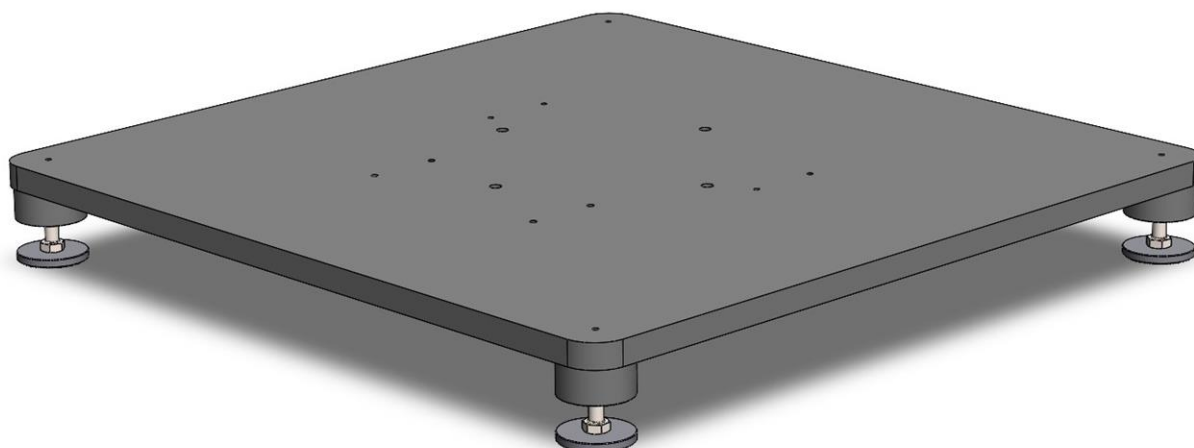

Mobil Fundament

Mobil Fundamentet passer til JLM tekniks søjlesvingkraner. Den mobile søjlesvingkran kræver ikke fastgørelse og kan flyttes rundt med palleløfter, el-hund eller truck.

På fundamentet er der monteret 4 justerbare fødder, der justeres enkeltvis.

Leveres i RAL grå 7024.

Tilvalg til Mobil Fundament.

SK1010 Anden RAL farve.

Fundamentterne fås i 3 forskellige størrelser:

Type	Vægt	Længde (L)	Bredde (B)	Højde på fundamentsplade (h)	Totalhøjde (H)
FS450	450 kg	1250 mm	1250 mm	37 mm	137 mm
FS900	900 kg	1250 mm	1250 mm	74 mm	174 mm
FS1350	1350 kg	1250 mm	1250 mm	111 mm	211 mm